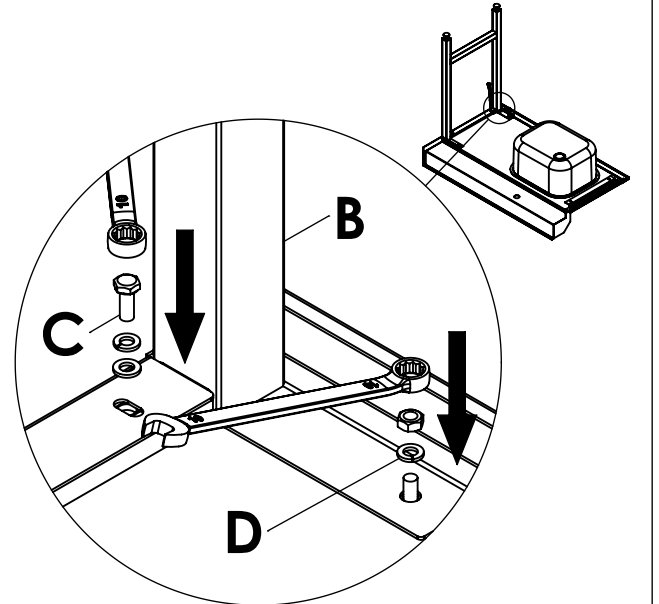

Entry table with sink and siphon with overflow
Zulauffisch mit Becken und Siphon

CLT 600 mm R/L
CLT 1200 mm R/L

Assembly/Aufbau:

wrench 10
Not included in the kit
Gabelschlüssel 10
Nicht im Kit enthalten

1

1

A+B

Sink outlet and siphon
Beckenablauf und Siphon

Assembly/Aufbau:

 1	A  1	B  seals - black Dichtung - schwarz 1	C  washers Dichtungsscheibe 1	D  1	E  seals - black Dichtung - schwarz 1
F  1	G  1	H  1	I  1	J  2	K  seals - grey Dichtung - grau 2 L  seals - black Dichtung - schwarz 2