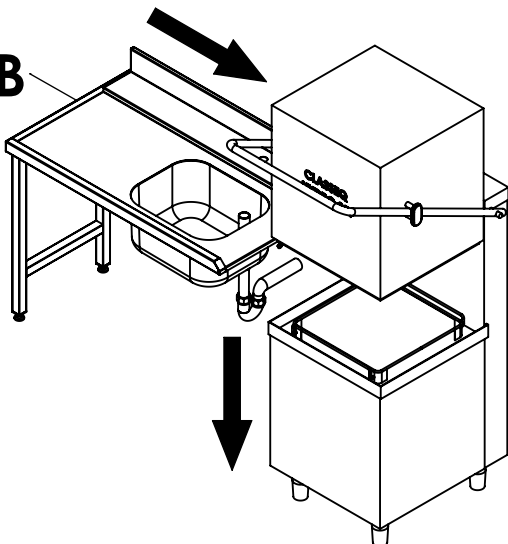

Entry table with sink and siphon with overflow
Zulauffisch mit Becken und Siphon

CLT 600 mm R/L
CLT 1200 mm R/L

Assembly/Aufbau:

wrench 10
Not included in the kit
Gabelschlüssel 10
Nicht im Kit enthalten

1

1

1

1

M6x16

2

M6

2

1

1

A+B

Sink outlet and siphon
Beckenablauf und Siphon

Assembly/Aufbau:

 1	A  1	B  seals - black Dichtung - schwarz 1	C  washers Dichtungsscheibe 1	D  1	E  seals - black Dichtung - schwarz 1
F  1	G  1	H  1	I  1	J  2	K  seals - grey Dichtung - grau 2 L  seals - black Dichtung - schwarz 2