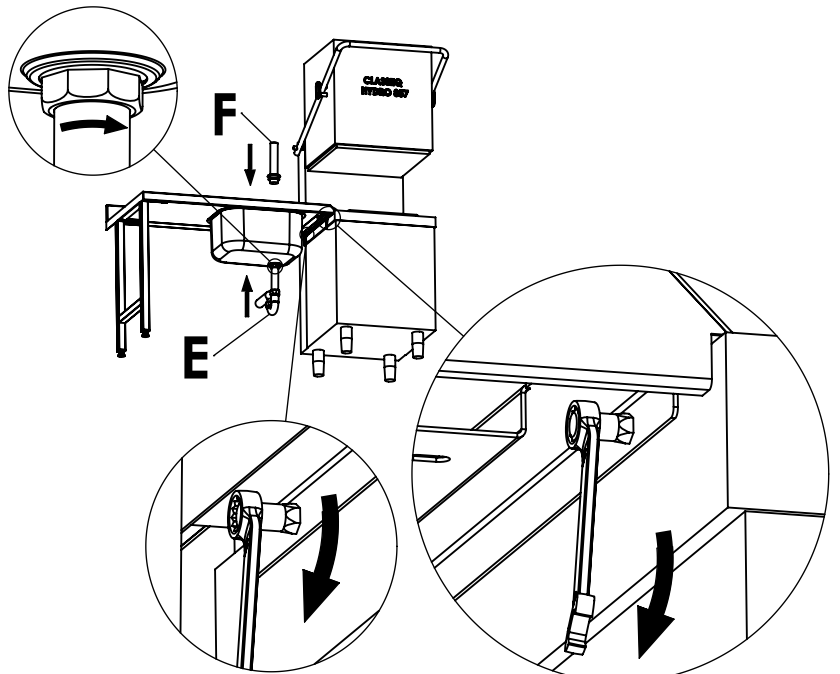

Entry table with sink and siphon with overflow
Zulauffisch mit Becken und Siphon

CLT 600 mm R/L
CLT 1200 mm R/L

Assembly/Aufbau:

wrench 10
Not included in the kit
Gabelschlüssel 10
Nicht im Kit enthalten

1

1

A+B

Sink outlet and siphon
Beckenablauf und Siphon

Assembly/Aufbau:

 1	A  1	B  seals - black Dichtung - schwarz 1	C  washers Dichtungsscheibe 1	D  1	E  seals - black Dichtung - schwarz 1
F  1	G  1	H  1	I  1	J  2	K  seals - grey Dichtung - grau 2 L  seals - black Dichtung - schwarz 2