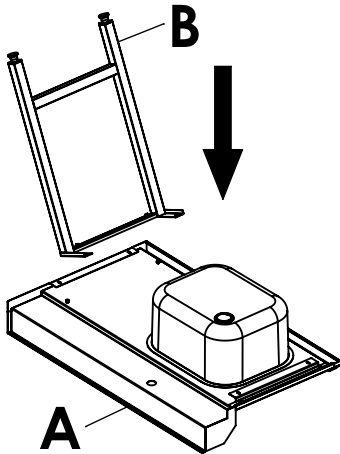

1

1

A+B

Sink outlet and siphon
Beckenablauf und Siphon

Assembly/Aufbau:

 1	A  1	B  seals - black Dichtung - schwarz 1	C  washers Dichtungsscheibe 1	D  1	E  seals - black Dichtung - schwarz 1
F  1	G  1	H  1	I  1	J  2	K  seals - grey Dichtung - grau 2 L  seals - black Dichtung - schwarz 2