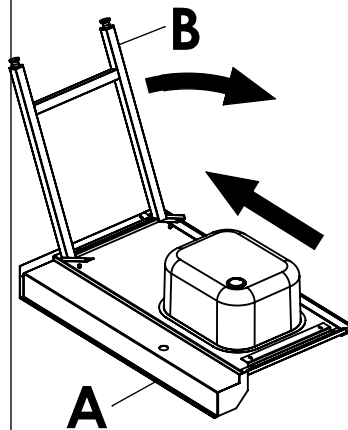

1

1

A+B

Sink outlet and siphon
Beckenablauf und Siphon

Assembly/Aufbau:

 1	A  1	B  seals - black Dichtung - schwarz 1	C  washers Dichtungsscheibe 1	D  1	E  seals - black Dichtung - schwarz 1
F  1	G  1	H  1	I  1	J  2	K  seals - grey Dichtung - grau 2 L  seals - black Dichtung - schwarz 2